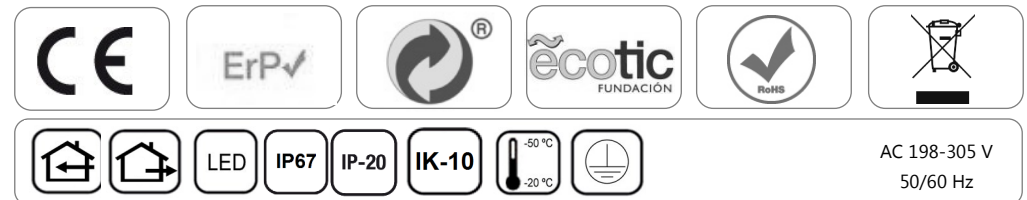

LINCE EFFICACY 1M / 2M

LINCE EFFICACY 1M / 2M INDOOR

INSTRUCCIONES DE MONTAJE

MOUNTING INSTRUCTIONS

MONTAGEANLEITUNG

INSTRUCTIONS DE MONTAGE

Serie

Material

LED SMD

Wattage

kg

Temp. range

Tc

Serie	Material	LED SMD	Wattage	kg	Temp. range	Tc
L EFFICACY 1M LCF/LEL1M.03500	A249 B155 H224	16,5W	19W	4,5Kg	0.06-0.10	Tc 85°C
L EFFICACY 1M LCF/LEL1M.04000	A249 B155 H224	65W	74W	4,5Kg	0.08-0.12	Tc 85°C
L EFFICACY 1M LCF/LEL1M.06000	A249 B155 H224	90W	99W	4,5Kg	0.12-0.19	Tc 85°C
L EFFICACY 1M LCF/LEL1M.08000	A249 B155 H224	90W	99W	4,5Kg	0.18-0.27	Tc 85°C
L EFFICACY 2M LCF/LEL2M.09000	A453 B160 H229	90W	99W	7.7Kg	0.18-0.27	Tc 85°C
L EFFICACY 2M LCF/LEL2M.12000	A453 B160 H229	90W	99W	7.7Kg	0.27-0.41	Tc 85°C
L EFFICACY 2M LCF/LEL2M.15000	A453 B160 H229	90W	99W	7.7Kg	0.35-0.54	Tc 85°C

Polígono Industrial El Olivar, parcela M-15 · 11160 Barbate (Cádiz) España-Spain
Tel.: +34 956 454 130 ·

info@lecsl.com | www.lecsl.com

“Empresa certificada en diseño y fabricación de luminarias LED”

 IP-65	 Ref.		 f		 Tw	 Tc
DRIVER (LCF/LEI.1M.03500)	LECLAY0040CFNT003	198-305 V	50/60 Hz	0.06-0.10A	Tw 80°C	Tc 85°C
DRIVER (LCF/LEI.1M.04000)	LECLAY0040CFNT003	198-305 V	50/60 Hz	0.08-0.12A	Tw 80°C	Tc 85°C
DRIVER (LCF/LEI.1M.06000)	LECLAY0040CFNT003	198-305 V	50/60 Hz	0.12-0.19A	Tw 80°C	Tc 85°C
DRIVER (LCF/LEI.1M.08000)	LECLAY0070CFNT002	198-305 V	50/60 Hz	0.18-0.27A	Tw 80°C	Tc 85°C
DRIVER (LCF/LEI.2M.09000)	LECLAY0070CFNT002	198-305 V	50/60 Hz	0.18-0.27A	Tw 80°C	Tc 85°C
DRIVER (LCF/LEI.2M.12000)	LECLAY0090CFNT000	198-305 V	50/60 Hz	0.27-0.41A	Tw 80°C	Tc 85°C
DRIVER (LCF/LEI.2M.15000)	LECLAY0100CFNT000	198-305 V	50/60 Hz	0.35-0.54A	Tw 80°C	Tc 85°C