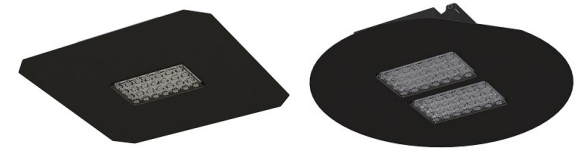

URBANLEC

INSTRUCCIONES DE MONTAJE

MOUNTING INSTRUCTIONS

MONTAGEANLEITUNG

INSTRUCTIONS DE MONTAGE