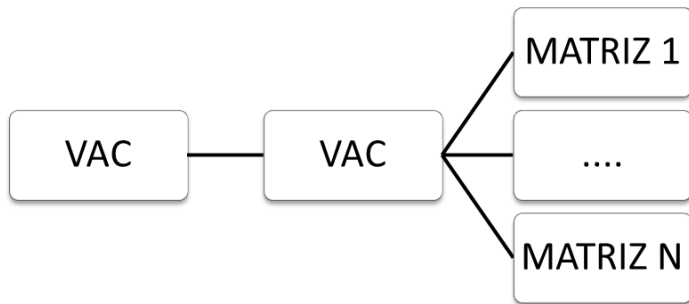

IP-65	Ref.					
DRIVER (LCV/LVI.4M.16000)	LECLAY0110CFNT000	198-305 V	50/60 Hz	0.54-0.35A	Tw 80°C	Tc 85°C
DRIVER (LCV/LVI.4M.20000)	LECLAY0165CFNT000	198-305 V	50/60 Hz	0.82-0.53A	Tw 80°C	Tc 85°C
DRIVER (LCV/LVI.4M.21800)	LECFAM0042CFNT013	100-305 V	50/60 Hz	2.15-0.70A	Tw 80°C	Tc 85°C