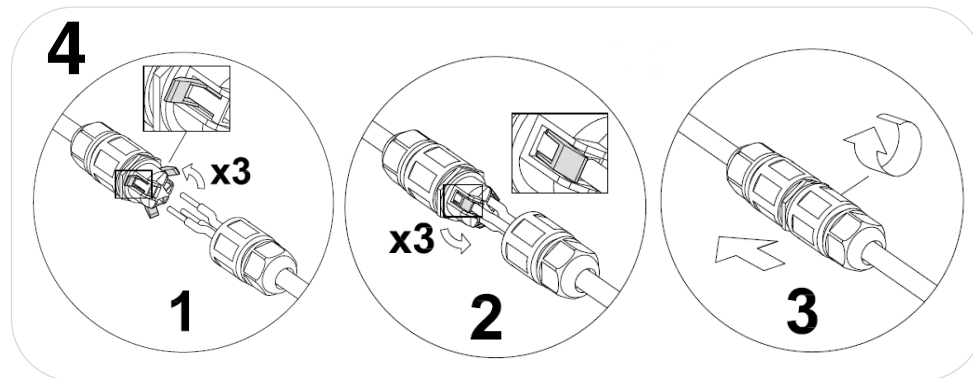

NOTA: Para luminarias Clase II, no se conectará el conductor de tierra.