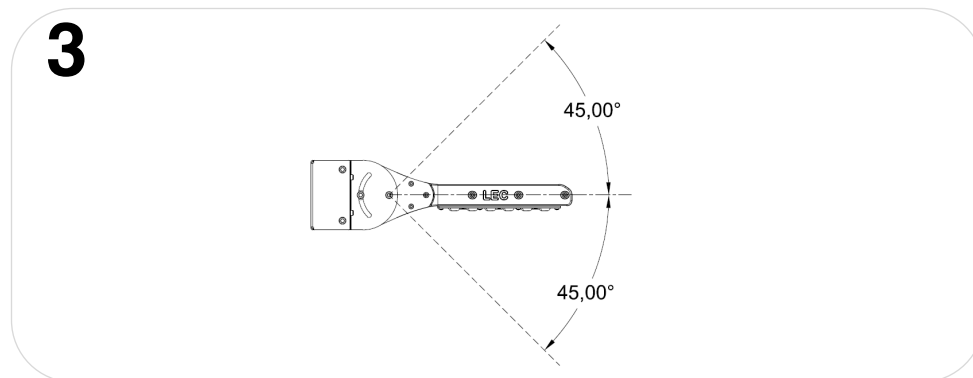

NOTA: Para luminarias Clase II, no se conectará el conductor de tierra.