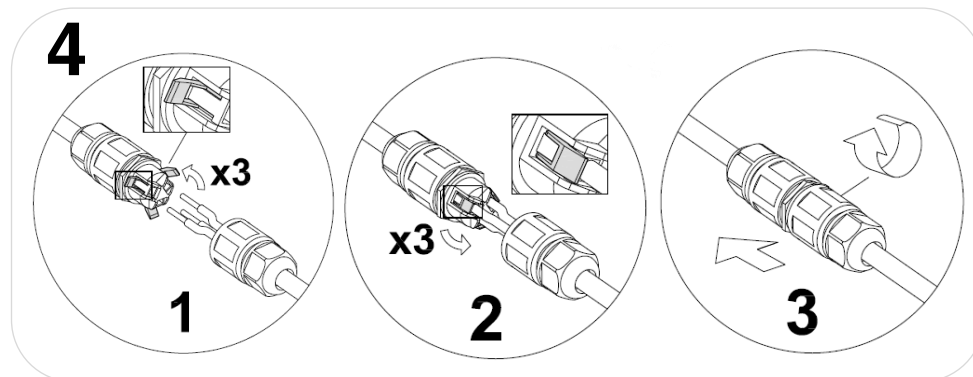

NOTA: Para luminarias Clase II, no se conectará el conductor de tierra.