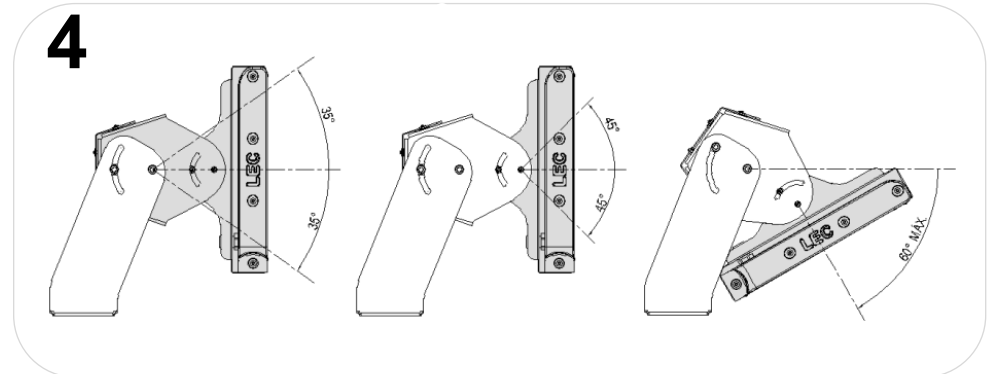

Nettoyer périodiquement les optiques avec un chiffon humide.

	Serie								
TARTESSOS PROYECTOR VERSO	TPV.MI.05003	A359 B277 H98	22,8 W	25,6 W	3,56 Kg	0.08-0.26	Tc 80°C		
TARTESSOS PROYECTOR VERSO	TPV.MI.07503	A359 B277 H98	36,3 W	41,6 W	3,56 Kg	0.14-0.42	Tc 80°C		
TARTESSOS PROYECTOR VERSO	TPV.MI.10303	A359 B277 H98	54,0 W	60,0 W	3,56 Kg	0.20-0.60	Tc 80°C		
TARTESSOS PROYECTOR VERSO	TPV.MI.13503	A359 B277 H98	71,5 W	78,4 W	3,56 Kg	0.26-0.78	Tc 80°C		
TARTESSOS PROYECTOR VERSO	TPV.MI.16503	A359 B277 H98	96,0 W	104,6 W	3,56 Kg	0.34-1.05	Tc 80°C		
TARTESSOS PROYECTOR VERSO	TPV.MI.12004	A359 B277 H98	57,3 W	62,0 W	3,56 Kg	0.20-0.62	Tc 80°C		
TARTESSOS PROYECTOR VERSO	TPV.MI.14204	A359 B277 H98	76,3 W	82,8 W	3,56 Kg	0.27-0.83	Tc 80°C		
TARTESSOS PROYECTOR VERSO	TPV.MI.17404	A359 B277 H98	96,9 W	103,6 W	3,56 Kg	0.34-1.04	Tc 80°C		
TARTESSOS PROYECTOR VERSO	TPV.MI.19304	A359 B277 H98	108,7 W	115,8 W	3,56 Kg	0.38-1.16	Tc 80°C		
TARTESSOS PROYECTOR VERSO	TPV.MI.21004	A359 B277 H98	123,6 W	131,9 W	3,56 Kg	0.43-1.32	Tc 80°C		