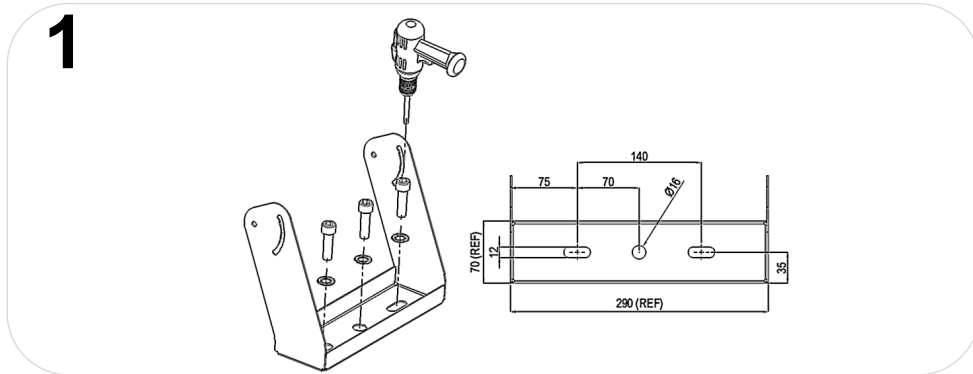

Nettoyer périodiquement les optiques avec un chiffon humide.

	Serie								
TARTESSOS PROYECTOR VERSO	TPV.MI.05003	A359 B277 H98	22,8 W	25,6 W	3,56 Kg	0.08-0.26	Tc 80°C		
TARTESSOS PROYECTOR VERSO	TPV.MI.07503	A359 B277 H98	36,3 W	41,6 W	3,56 Kg	0.14-0.42	Tc 80°C		
TARTESSOS PROYECTOR VERSO	TPV.MI.10303	A359 B277 H98	54,0 W	60,0 W	3,56 Kg	0.20-0.60	Tc 80°C		
TARTESSOS PROYECTOR VERSO	TPV.MI.13503	A359 B277 H98	71,5 W	78,4 W	3,56 Kg	0.26-0.78	Tc 80°C		
TARTESSOS PROYECTOR VERSO	TPV.MI.16503	A359 B277 H98	96,0 W	104,6 W	3,56 Kg	0.34-1.05	Tc 80°C		
TARTESSOS PROYECTOR VERSO	TPV.MI.12004	A359 B277 H98	57,3 W	62,0 W	3,56 Kg	0.20-0.62	Tc 80°C		
TARTESSOS PROYECTOR VERSO	TPV.MI.14204	A359 B277 H98	76,3 W	82,8 W	3,56 Kg	0.27-0.83	Tc 80°C		
TARTESSOS PROYECTOR VERSO	TPV.MI.17404	A359 B277 H98	96,9 W	103,6 W	3,56 Kg	0.34-1.04	Tc 80°C		
TARTESSOS PROYECTOR VERSO	TPV.MI.19304	A359 B277 H98	108,7 W	115,8 W	3,56 Kg	0.38-1.16	Tc 80°C		
TARTESSOS PROYECTOR VERSO	TPV.MI.21004	A359 B277 H98	123,6 W	131,9 W	3,56 Kg	0.43-1.32	Tc 80°C		